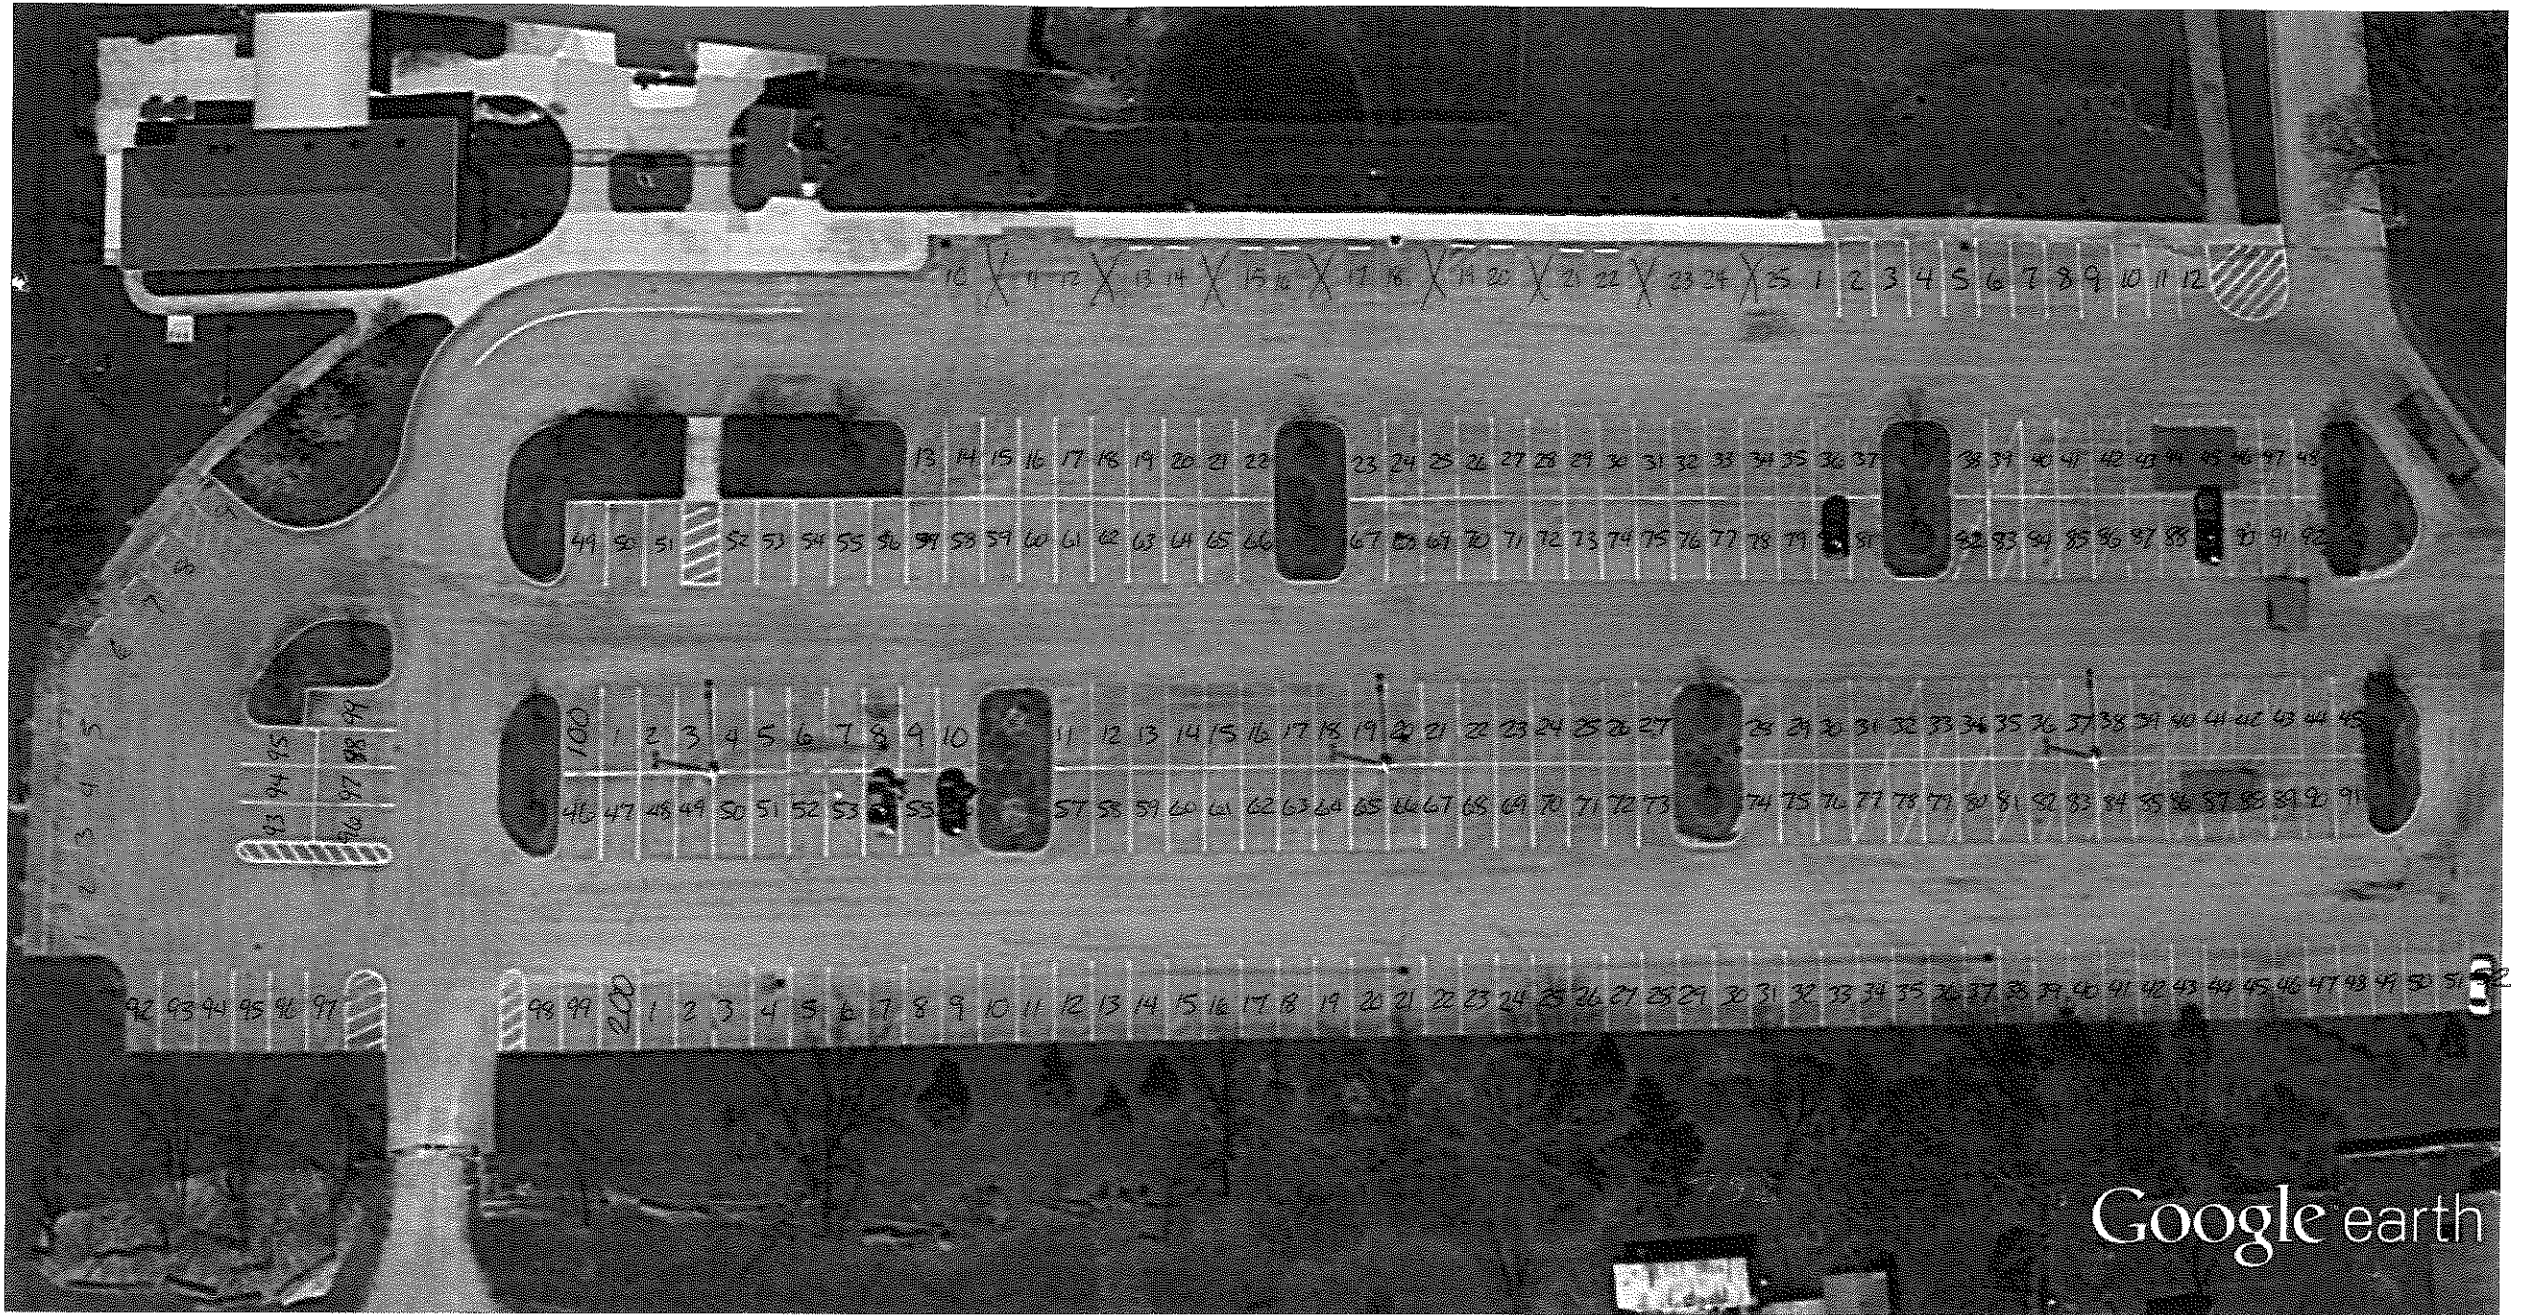

752 Overflow Parking Spaces.

Google earth

Google earth

feet
meters

400 Reg. Pk : 252
H/C Pk : 25

(Main Lot) → TOTAL : 277